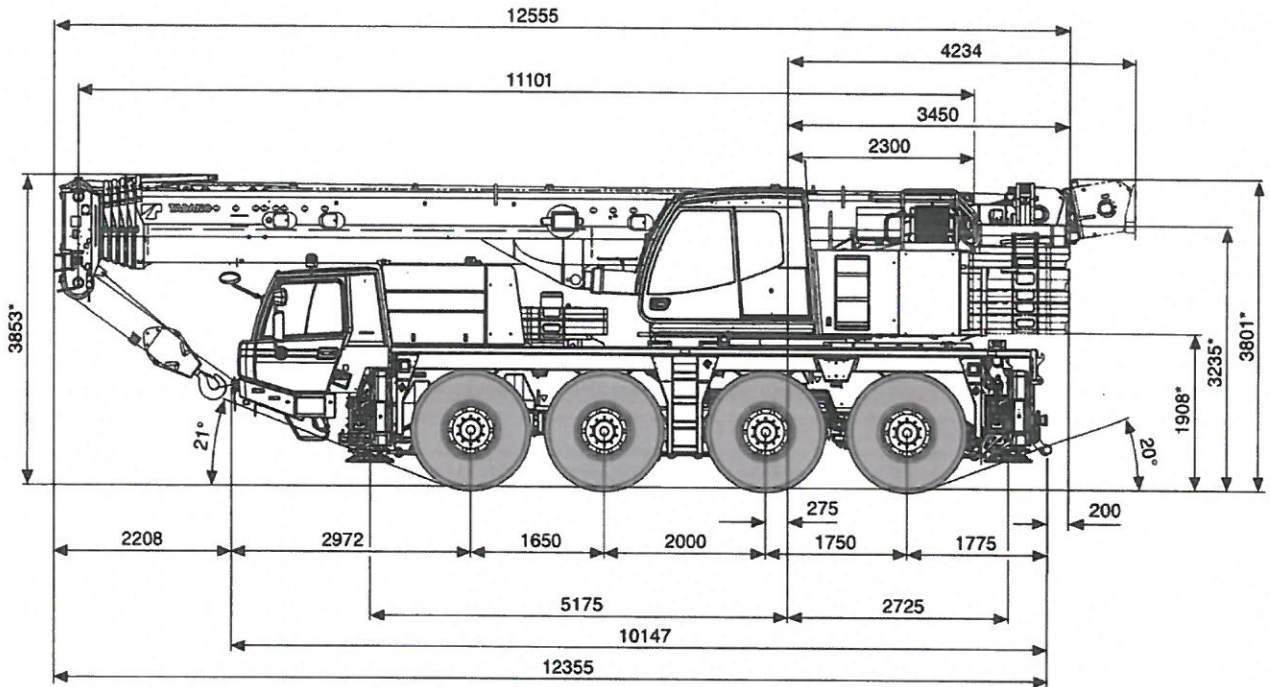

EU STAGE IV

ALL TERRAIN CRANE

General · Allgemein · Généralités
 Generalidades · Generalità · Общце

Vehicle dimensions · Fahrzeugabmessungen · Dimensions du véhicule
 Dimensiones del vehículo · Dimensioni veicolo · Габариты машины

* ± 100

- ¹⁾ 385/95 R 25 (14.00 R25)
- ²⁾ 445/95 R 25 (16.00 R25)
- ³⁾ 525/80 R 25 (20.5 R25)

** Minimum · minimum · mínimo · minimo · мінімальны