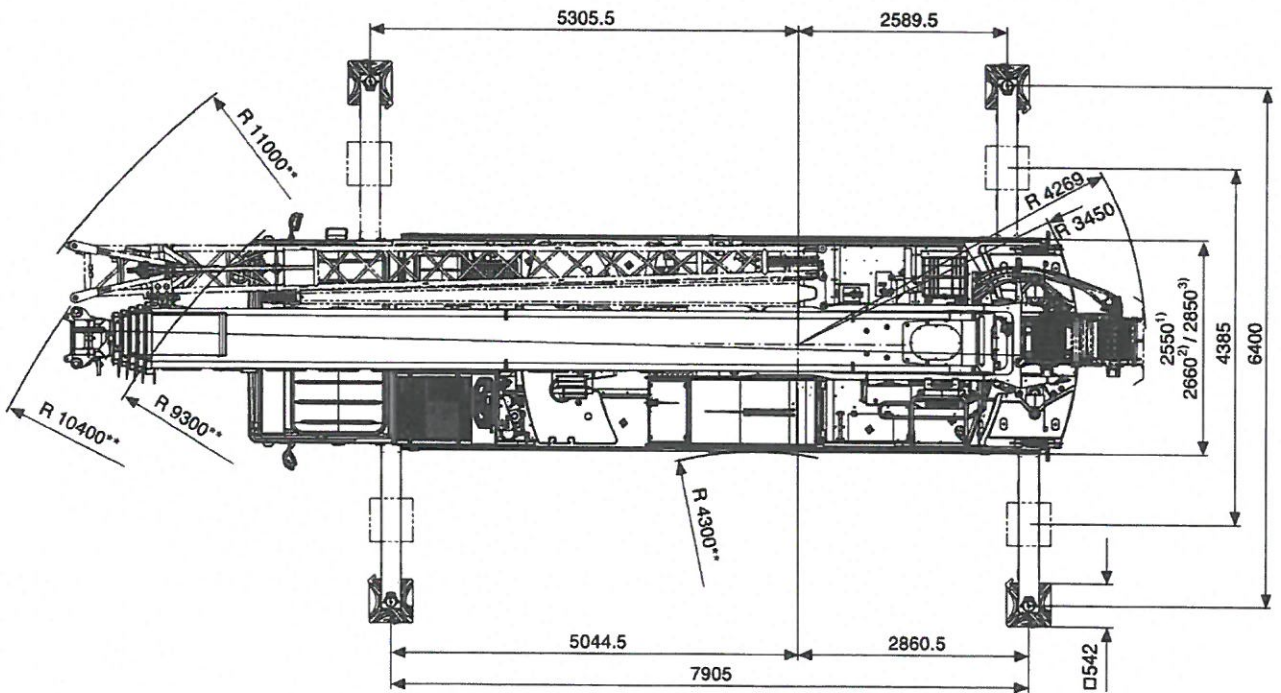

EU STAGE IV

ALL TERRAIN CRANE

General · Allgemein · Généralités
 Generalidades · Generalità · Общце

Vehicle dimensions · Fahrzeugabmessungen · Dimensions du véhicule
 Dimensiones del vehículo · Dimensioni veicolo · Габариты машины

* ± 100

- ¹⁾ 385/95 R 25 (14.00 R25)
- ²⁾ 445/95 R 25 (16.00 R25)
- ³⁾ 525/80 R 25 (20.5 R25)

** Minimum · minimum · mínimo · minimo · мінімальны