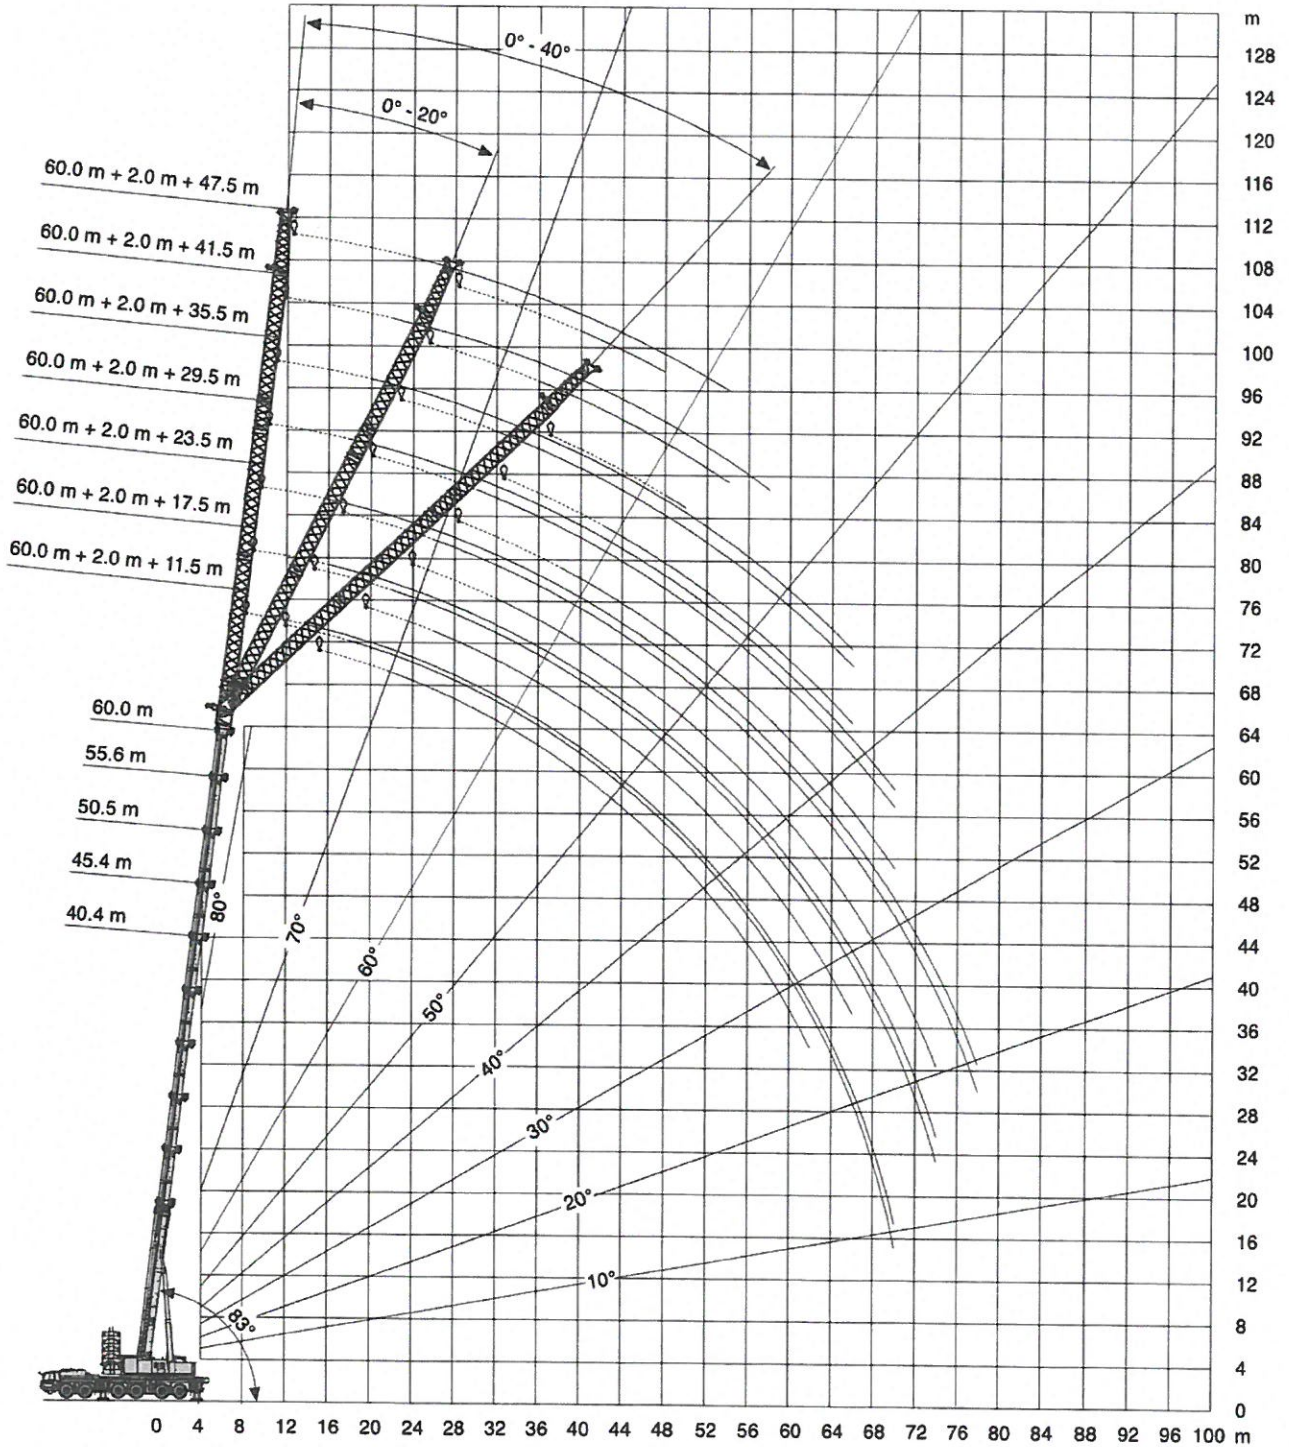

Operation · Einsatz · Utilisation
Uso · Эксплуатация

Working range · Arbeitsbereich · Rayon de travail
Zona de trabajo · Area di lavoro · Рабочая зона