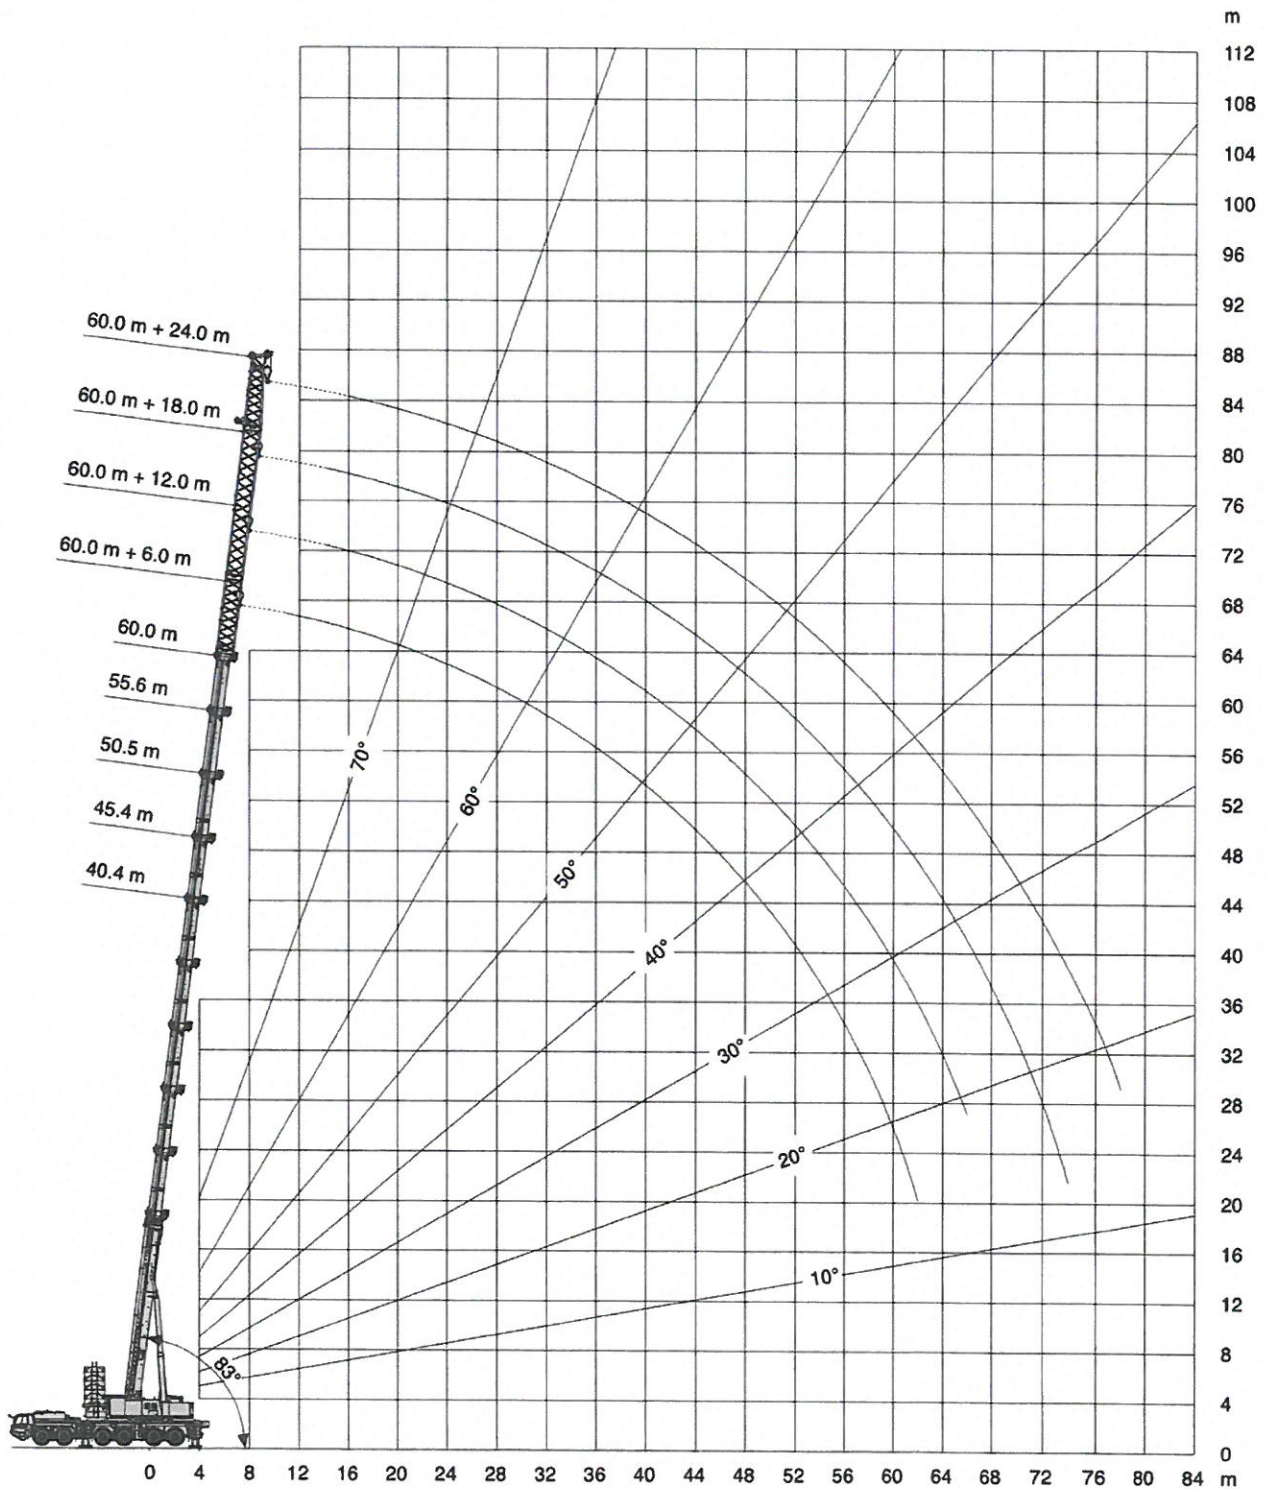

Operation · Einsatz · Utilisation
Uso · Эксплуатация

Working range · Arbeitsbereich · Rayon de travail
Zona de trabajo · Area di lavoro · Рабочая зона