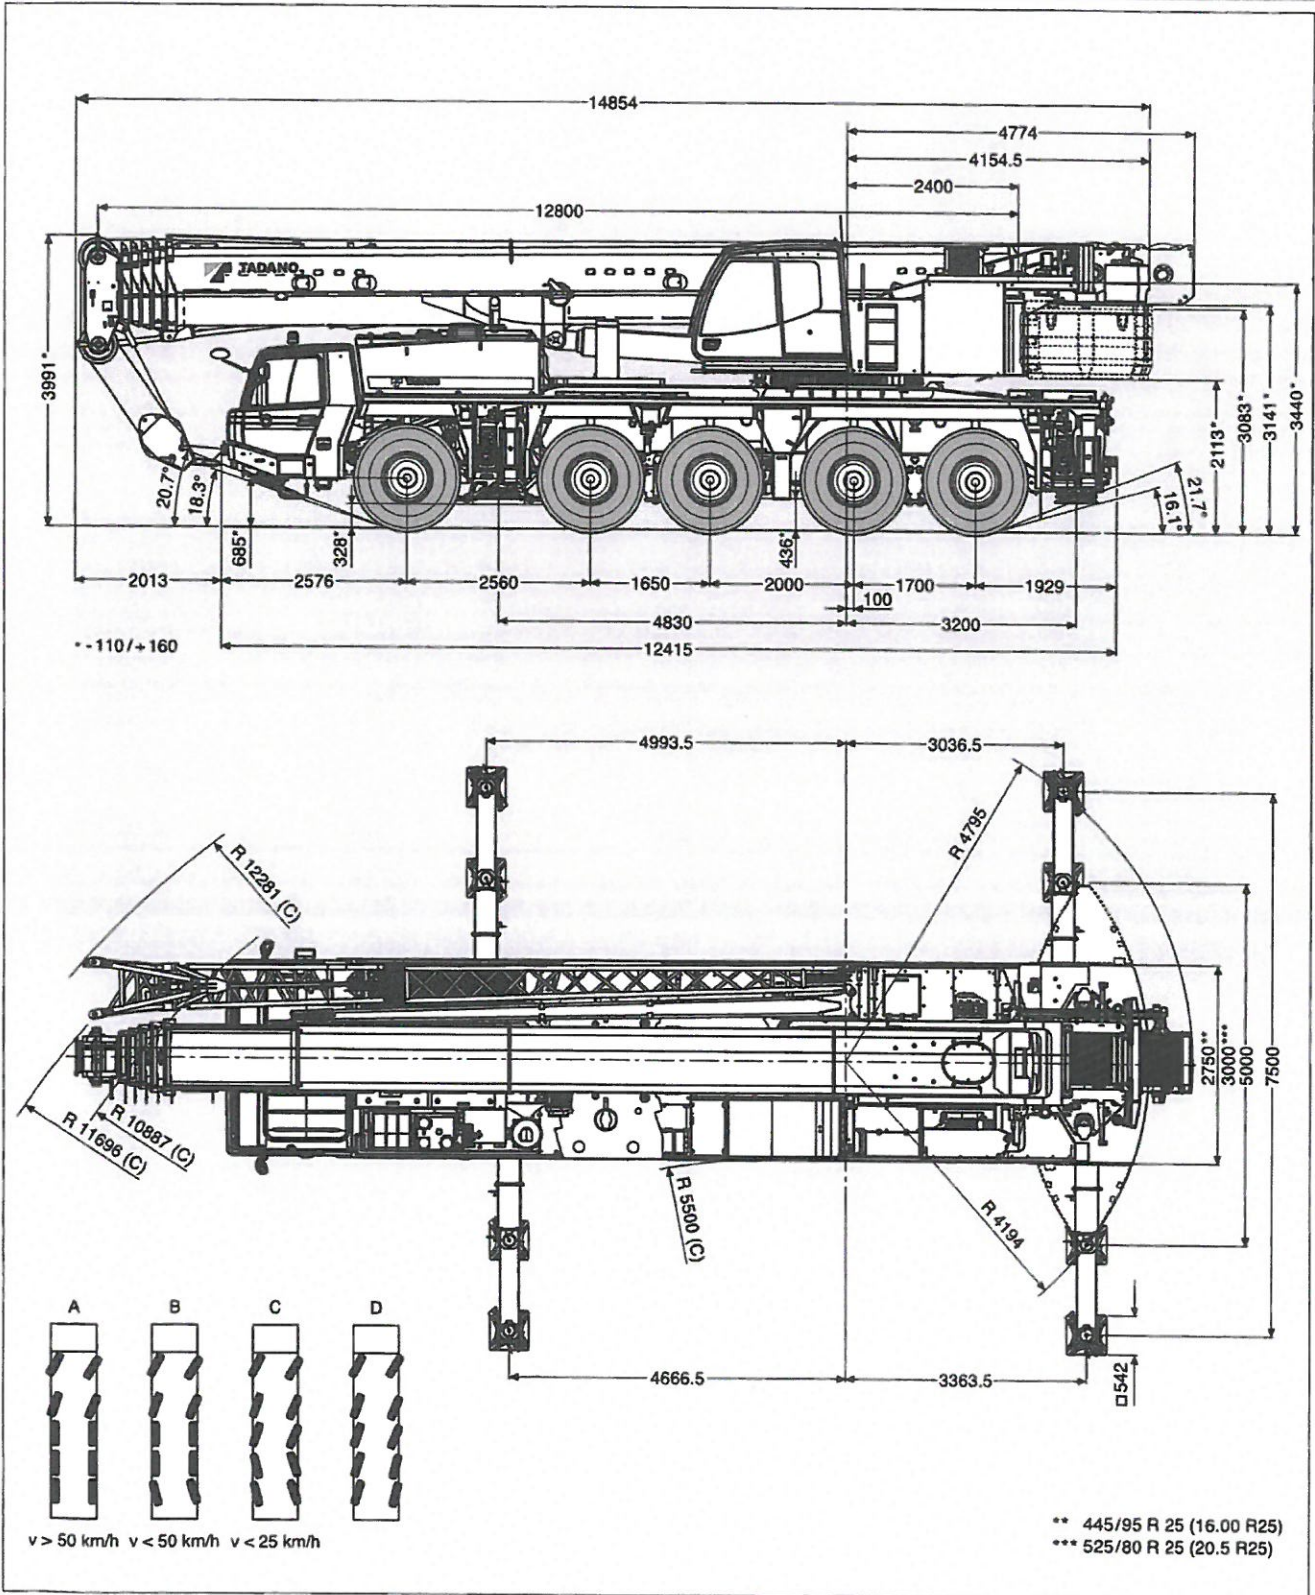

EUROMOT 3B

ALL TERRAIN CRANE

Maße (mm)
 Dimensions (mm)
 Dimensiones (mm)

445/95 R 25
 (16.00 R 25)

DIN/ISO/EN

Hubhöhen
Lifting heights
Hauteurs de levage
Alturas de elevación

42.3t

DIN/ISO/EN